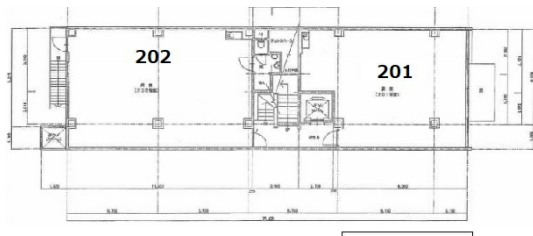

第2シルバービル 2階27.2坪

大阪府大阪市中央区北久宝寺町2-4-10

物件MAP

賃貸条件	
月額賃料	244,800円（税別）
坪数	27.2坪
坪単価	9,000円（税別）
共益費	賃料に含む
礼金	無し
敷金（保証金）	無し
階数	2階（202）
入居可能日	即日

ビル情報	
所在地	大阪府大阪市中央区北久宝寺町2-4-10
最寄り駅	大阪メトロ中央線 堺筋本町駅 徒歩4分 大阪メトロ堺筋線 堺筋本町駅 徒歩4分 大阪メトロ御堂筋線 本町駅 徒歩7分
エリア	本町・堺筋本町エリア
竣工	1964年5月
耐震	旧耐震基準
階数	地上6階 地上1階
用途	事務所
構造	RC造