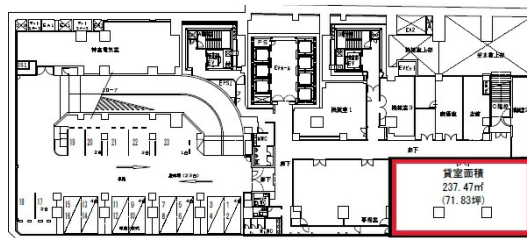

明治安田生命大阪御堂筋ビル 地下2階71.92坪

大阪府大阪市中央区伏見町4-1-1

物件MAP

| 賃貸条件 | |
|---------|--------|
| 月額賃料 | 相談 |
| 坪数 | 71.92坪 |
| 坪単価 | 相談 |
| 共益費 | 賃料に含む |
| 礼金 | 無し |
| 敷金（保証金） | 相談 |
| 階数 | B2階 |
| 入居可能日 | 即日 |

| ビル情報 | |
|------|---|
| 所在地 | 大阪府大阪市中央区伏見町4-1-1 |
| 最寄り駅 | 大阪メトロ御堂筋線 淀屋橋駅 徒歩1分 京阪本線 淀屋橋駅 徒歩3分 大阪メトロ四つ橋線 肥後橋駅 徒歩7分 京阪中之島線 大江橋駅 徒歩7分 大阪メトロ御堂筋線 本町駅 徒歩10分 |
| エリア | 淀屋橋・北浜エリア |
| 竣工 | 2001年8月 |
| 耐震 | 新耐震基準 |
| 階数 | 地上14階 地上1階 |
| 用途 | 店舗 |
| 構造 | S造、一部SRC造 |

| 設備情報 | |
|--------|---------|
| エレベーター | 9基 |
| 空調 | セントラル空調 |
| OAフロア | OAフロア |
| 基準階天井高 | |
| 光ファイバー | 有り |
| トイレ | 男女別・室外 |
| セキュリティ | 有り |
| 駐車場 | 有り |