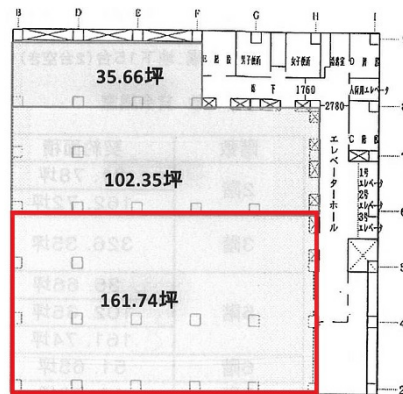

輸出繊維会館ビル 5階161.74坪

大阪府大阪市中央区備後町3-4-9

物件MAP

賃貸条件	
月額賃料	相談
坪数	161.74坪
坪単価	相談
共益費	相談
礼金	無し
敷金（保証金）	相談
階数	5階
入居可能日	即日

ビル情報	
所在地	大阪府大阪市中央区備後町3-4-9
最寄り駅	大阪メトロ御堂筋線 本町駅 徒歩3分 大阪メトロ四つ橋線 本町駅 徒歩3分 大阪メトロ中央線 堺筋本町駅 徒歩3分 大阪メトロ堺筋線 堺筋本町駅 徒歩3分 大阪メトロ中央線 本町駅 徒歩9分
エリア	本町・堺筋本町エリア
竣工	1960年11月
耐震	旧耐震基準
階数	地上8階 地下3階
用途	事務所
構造	SRC造

設備情報	
エレベーター	3基
空調	個別空調
OAフロア	
基準階天井高	2,500mm
光ファイバー	有り
トイレ	男女別・室外
セキュリティ	有り
駐車場	有り

輸出繊維会館ビル 5階161.74坪 大阪府大阪市中央区備後町3-4-9

本町・堺筋本町エリア（ビルID：0020876）の賃貸オフィス

貸事務所・レンタルオフィス・オフィス移転ならQuickService

物件詳細はこちらから

 0120-55-2620