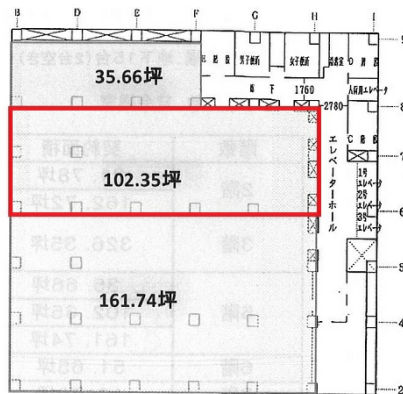

# 輸出繊維会館ビル 5階102.36坪

大阪府大阪市中央区備後町3-4-9

物件MAP

賃貸条件	
月額賃料	相談
坪数	102.36坪
坪単価	相談
共益費	相談
礼金	無し
敷金（保証金）	相談
階数	5階
入居可能日	即日

ビル情報	
所在地	大阪府大阪市中央区備後町3-4-9
最寄り駅	大阪メトロ御堂筋線 本町駅 徒歩3分 大阪メトロ四つ橋線 本町駅 徒歩3分 大阪メトロ中央線 堺筋本町駅 徒歩3分 大阪メトロ堺筋線 堺筋本町駅 徒歩3分 大阪メトロ中央線 本町駅 徒歩9分
エリア	本町・堺筋本町エリア
竣工	1960年11月
耐震	旧耐震基準
階数	地上8階 地下3階
用途	事務所
構造	SRC造

設備情報	
エレベーター	3基
空調	個別空調
OAフロア	
基準階天井高	2,500mm
光ファイバー	有り
トイレ	男女別・室外
セキュリティ	有り
駐車場	有り