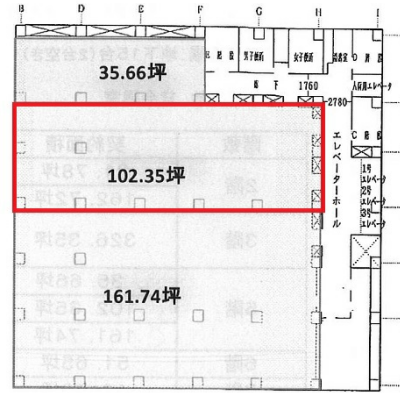

# 輸出繊維会館ビル 5階102.36坪

大阪府大阪市中央区備後町3-4-9

## 物件MAP

賃貸条件	
月額賃料	相談
坪数	102.36坪
坪単価	相談
共益費	相談
礼金	無し
敷金 (保証金)	相談
階数	5階
入居可能日	即日

ビル情報	
所在地	大阪府大阪市中央区備後町3-4-9
最寄り駅	大阪メトロ御堂筋線 本町駅 徒歩3分 大阪メトロ四つ橋線 本町駅 徒歩3分 大阪メトロ中央線 堺筋本町駅 徒歩3分 大阪メトロ堺筋線 堺筋本町駅 徒歩3分 大阪メトロ中央線 本町駅 徒歩9分
エリア	本町・堺筋本町エリア
竣工	1960年11月
耐震	旧耐震基準
階数	地上8階 地下3階
用途	事務所
構造	SRC造

設備情報	
エレベーター	3基
空調	個別空調
OAフロア	
基準階天井高	2,500mm
光ファイバー	有り
トイレ	男女別・室外
セキュリティ	有り
駐車場	有り

輸出繊維会館ビル 5階102.36坪 大阪府大阪市中央区備後町3-4-9

本町・堺筋本町エリア (ビルID: 0020876) の賃貸オフィス

貸事務所・レンタルオフィス・オフィス移転ならQuickService

物件詳細はこちらから

 0120-55-2620