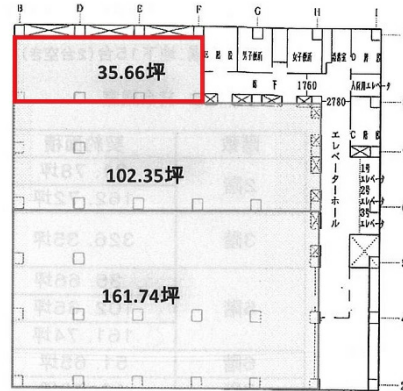

輸出繊維会館ビル 5階35.66坪

大阪府大阪市中央区備後町3-4-9

物件MAP

賃貸条件	
月額賃料	相談
坪数	35.66坪
坪単価	相談
共益費	相談
礼金	無し
敷金（保証金）	相談
階数	5階
入居可能日	即日

ビル情報	
所在地	大阪府大阪市中央区備後町3-4-9
最寄り駅	大阪メトロ御堂筋線 本町駅 徒歩3分 大阪メトロ四つ橋線 本町駅 徒歩3分 大阪メトロ中央線 堺筋本町駅 徒歩3分 大阪メトロ堺筋線 堺筋本町駅 徒歩3分 大阪メトロ中央線 本町駅 徒歩9分
エリア	本町・堺筋本町エリア
竣工	1960年11月
耐震	旧耐震基準
階数	地上8階 地下3階
用途	事務所
構造	SRC造

設備情報	
エレベーター	3基
空調	個別空調
OAフロア	
基準階天井高	2,500mm
光ファイバー	有り
トイレ	男女別・室外
セキュリティ	有り
駐車場	有り

輸出繊維会館ビル 5階35.66坪 大阪府大阪市中央区備後町3-4-9

本町・堺筋本町エリア（ビルID：0020876）の賃貸オフィス

貸事務所・レンタルオフィス・オフィス移転ならQuickService

物件詳細はこちらから

0120-55-2620