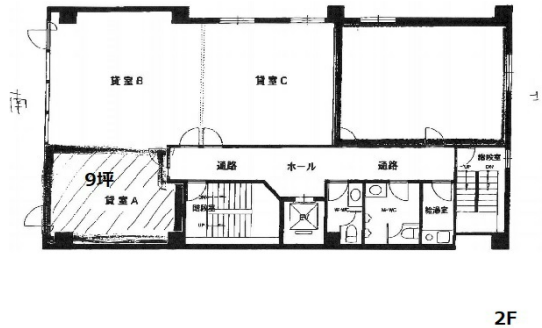

木村ビル 2階9坪

大阪府大阪市中央区備後町3-1-10

物件MAP

| 賃貸条件 | |
|----------|--------------|
| 月額賃料 | 72,000円 (税別) |
| 坪数 | 9坪 |
| 坪単価 | 8,000円 (税別) |
| 共益費 | 45,000円 |
| 礼金 | 無し |
| 敷金 (保証金) | |
| 階数 | 2階 (南) |
| 入居可能日 | 即日 |