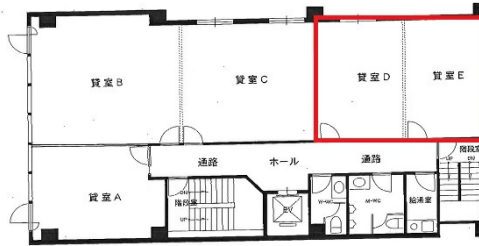

木村ビル 5階14坪

大阪府大阪市中央区備後町3-1-10

物件MAP

賃貸条件	
月額賃料	112,000円 (税別)
坪数	14坪
坪単価	8,000円 (税別)
共益費	70,000円
礼金	無し
敷金 (保証金)	
階数	5階 (北)
入居可能日	即日

ビル情報	
所在地	大阪府大阪市中央区備後町3-1-10
最寄り駅	大阪メトロ御堂筋線 本町駅 徒歩3分 大阪メトロ中央線 本町駅 徒歩5分
エリア	本町・堺筋本町エリア
竣工	1978年10月
耐震	旧耐震基準
階数	地上7階 地上1階
用途	事務所
構造	S造

設備情報	
エレベーター	1基
空調	個別空調
OAフロア	その他
基準階天井高	
光ファイバー	無し
トイレ	男女別・室外
セキュリティ	無し
駐車場	無し