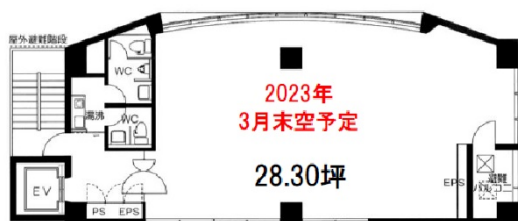

ピカソ備後町ビル 3階28.3坪

大阪府大阪市中央区備後町2-4-14

物件MAP

賃貸条件	
月額賃料	311,300円 (税別)
坪数	28.3坪
坪単価	11,000円 (税別)
共益費	56,600円
礼金	無し
敷金 (保証金)	8ヶ月
階数	3階
入居可能日	即日

ビル情報	
所在地	大阪府大阪市中央区備後町2-4-14
最寄り駅	大阪メトロ堺筋線 堺筋本町駅 徒歩3分 大阪メトロ御堂筋線 本町駅 徒歩6分 大阪メトロ中央線 堺筋本町駅 徒歩8分 大阪メトロ堺筋線 北浜駅 徒歩10分 大阪メトロ中央線 本町駅 徒歩13分
エリア	本町・堺筋本町エリア
竣工	2008年3月
耐震	新耐震基準
階数	地上8階 地下1階
用途	事務所
構造	S造

設備情報	
エレベーター	1基
空調	個別空調
OAフロア	OAフロア
基準階天井高	2,500mm
光ファイバー	有り
トイレ	男女別・室外
セキュリティ	有り
駐車場	無し