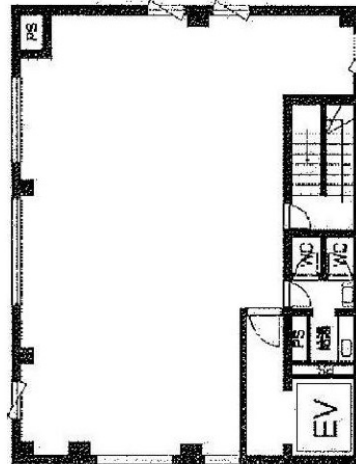

ナシモトビル 4階37.5坪

大阪府大阪市中央区備後町1-6-6

物件MAP

賃貸条件	
月額賃料	相談
坪数	37.5坪
坪単価	相談
共益費	賃料に含む
礼金	無し
敷金（保証金）	相談
階数	4階
入居可能日	即日

ビル情報	
所在地	大阪府大阪市中央区備後町1-6-6
最寄り駅	大阪メトロ堺筋線 堺筋本町駅 徒歩6分
エリア	本町・堺筋本町エリア
竣工	1983年7月
耐震	旧耐震基準
階数	地上5階 地下1階
用途	事務所
構造	S造