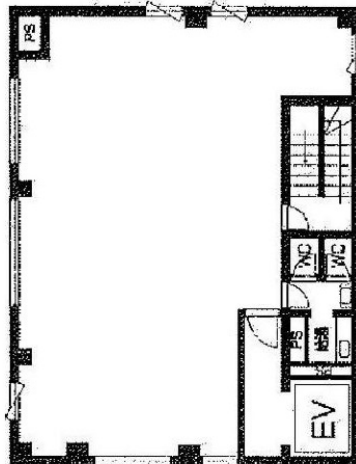

# ナシモトビル 3階37.5坪

大阪府大阪市中央区備後町1-6-6

## 物件MAP

賃貸条件	
月額賃料	相談
坪数	37.5坪
坪単価	相談
共益費	賃料に含む
礼金	無し
敷金（保証金）	相談
階数	3階
入居可能日	即日

ビル情報	
所在地	大阪府大阪市中央区備後町1-6-6
最寄り駅	大阪メトロ堺筋線 堺筋本町駅 徒歩6分
エリア	本町・堺筋本町エリア
竣工	1983年7月
耐震	旧耐震基準
階数	地上5階 地下1階
用途	事務所
構造	S造

設備情報	
エレベーター	1基
空調	個別空調
OAフロア	その他
基準階天井高	
光ファイバー	無し
トイレ	男女共用・室内
セキュリティ	有り
駐車場	無し