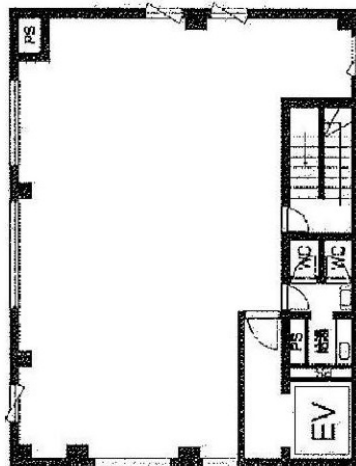

ナシモトビル 3階37.5坪

大阪府大阪市中央区備後町1-6-6

物件MAP

賃貸条件	
月額賃料	相談
坪数	37.5坪
坪単価	相談
共益費	賃料に含む
礼金	無し
敷金（保証金）	相談
階数	3階
入居可能日	即日

ビル情報	
所在地	大阪府大阪市中央区備後町1-6-6
最寄り駅	大阪メトロ堺筋線 堺筋本町駅 徒歩6分
エリア	本町・堺筋本町エリア
竣工	1983年7月
耐震	旧耐震基準
階数	地上5階 地下1階
用途	事務所
構造	S造

設備情報	
エレベーター	1基
空調	個別空調
OAフロア	その他
基準階天井高	
光ファイバー	無し
トイレ	男女共用・室内
セキュリティ	有り
駐車場	無し

事務所移転の簡単検索サイト

Quick Service

クイックサービス

ナシモトビル 3階37.5坪 大阪府大阪市中央区備後町1-6-6

本町・堺筋本町エリア（ビルID：0020851）の賃貸オフィス

貸事務所・レンタルオフィス・オフィス移転なら**QuickService**