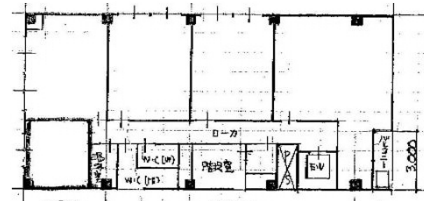

サイカビル 4階8.2坪

大阪府大阪市中央区備後町1-5-14

物件MAP

賃貸条件	
月額賃料	32,800円 (税別)
坪数	8.2坪
坪単価	4,000円 (税別)
共益費	16,400円
礼金	無し
敷金 (保証金)	8ヶ月
階数	4階 (D)
入居可能日	即日

ビル情報	
所在地	大阪府大阪市中央区備後町1-5-14
最寄り駅	大阪メトロ中央線 堺筋本町駅 徒歩3分 大阪メトロ堺筋線 堺筋本町駅 徒歩3分
エリア	本町・堺筋本町エリア
竣工	1978年7月
耐震	旧耐震基準
階数	地上7階 地上1階
用途	事務所
構造	調査中