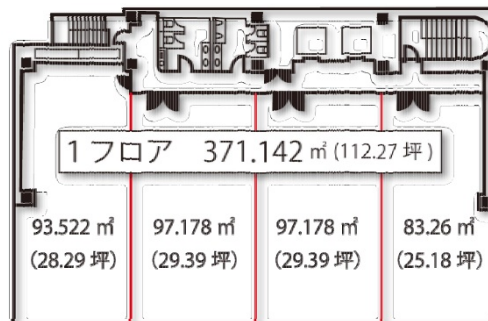

ENDO堺筋ビル 5階112.27坪

大阪府大阪市中央区備後町1-7-3

物件MAP

賃貸条件	
坪数	112.27坪
階数	5階
入居可能日	

ビル情報	
所在地	大阪府大阪市中央区備後町1-7-3
最寄り駅	大阪メトロ堺筋線 堺筋本町駅 徒歩2分 大阪メトロ中央線 堺筋本町駅 徒歩4分 大阪メトロ御堂筋線 本町駅 徒歩10分 大阪メトロ堺筋線 北浜駅 徒歩8分 京阪本線 北浜駅 徒歩11分
エリア	本町・堺筋本町エリア
竣工	2015年3月
耐震	新耐震基準
階数	地上9階 地下1階
用途	事務所
構造	SRC造

設備情報	
エレベーター	2基
空調	個別空調
OAフロア	OAフロア
基準階天井高	2,700mm
光ファイバー	有り
トイレ	男女別・室外
セキュリティ	有り
駐車場	有り

事務所移転の簡単検索サイト

Quick Service

クイックサービス

ENDO堺筋ビル 5階112.27坪 大阪府大阪市中央区備後町1-7-3

本町・堺筋本町エリア (ビルID: 0020836) の賃貸オフィス

貸事務所・レンタルオフィス・オフィス移転ならQuickService