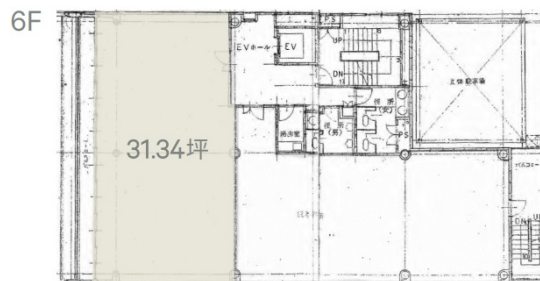

船場西KIDビル 6階31.34坪

大阪府大阪市中央区博労町4-4-11

物件MAP

賃貸条件	
月額賃料	相談
坪数	31.34坪
坪単価	相談
共益費	相談
礼金	無し
敷金（保証金）	12ヶ月
階数	6階
入居可能日	即日

ビル情報	
所在地	大阪府大阪市中央区博労町4-4-11
最寄り駅	大阪メトロ御堂筋線 心齋橋駅 徒歩5分 大阪メトロ長堀鶴見緑地線 心齋橋駅 徒歩5分 大阪メトロ中央線 本町駅 徒歩6分 大阪メトロ四つ橋線 本町駅 徒歩9分 大阪メトロ御堂筋線 本町駅 徒歩9分
エリア	心齋橋・長堀橋エリア
竣工	1986年9月
耐震	新耐震基準
階数	地上9階
用途	事務所
構造	S造

設備情報	
エレベーター	1基
空調	個別空調
OAフロア	OAフロア
基準階天井高	2,450mm
光ファイバー	有り
トイレ	男女別・室外
セキュリティ	有り
駐車場	有り