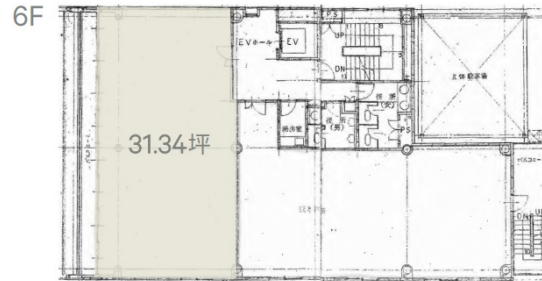

船場西KIDビル 6階31.34坪

大阪府大阪市中央区博労町4-4-11

物件MAP

賃貸条件	
月額賃料	相談
坪数	31.34坪
坪単価	相談
共益費	相談
礼金	無し
敷金（保証金）	12ヶ月
階数	6階
入居可能日	即日

ビル情報	
所在地	大阪府大阪市中央区博労町4-4-11
最寄り駅	大阪メトロ御堂筋線 心齋橋駅 徒歩5分 大阪メトロ長堀鶴見緑地線 心齋橋駅 徒歩5分 大阪メトロ中央線 本町駅 徒歩6分 大阪メトロ四つ橋線 本町駅 徒歩9分 大阪メトロ御堂筋線 本町駅 徒歩9分
エリア	心齋橋・長堀橋エリア
竣工	1986年9月
耐震	新耐震基準
階数	地上9階
用途	事務所
構造	S造

設備情報	
エレベーター	1基
空調	個別空調
OAフロア	OAフロア
基準階天井高	2,450mm
光ファイバー	有り
トイレ	男女別・室外
セキュリティ	有り
駐車場	有り

事務所移転の簡単検索サイト

Quick Service

クイックサービス

船場西KIDビル 6階31.34坪 大阪府大阪市中央区博労町4-4-11

心齋橋・長堀橋エリア（ビルID：0020825）の賃貸オフィス

貸事務所・レンタルオフィス・オフィス移転ならQuickService