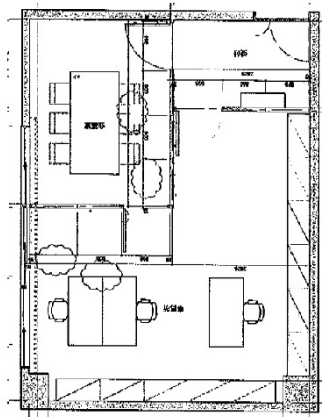

御堂筋三都ビル 2階14.17坪

大阪府大阪市中央区博労町3-6-7

物件MAP

賃貸条件	
月額賃料	114,000円（税別）
坪数	14.17坪
坪単価	8,045円（税別）
共益費	51,000円
礼金	相談
敷金（保証金）	相談
階数	2階（申込有）
入居可能日	相談

ビル情報	
所在地	大阪府大阪市中央区博労町3-6-7
最寄り駅	大阪メトロ御堂筋線 心齋橋駅 徒歩6分 大阪メトロ御堂筋線 本町駅 徒歩6分
エリア	心齋橋・長堀橋エリア
竣工	1970年12月
耐震	旧耐震基準
階数	地上6階
用途	事務所
構造	RC造

設備情報	
エレベーター	1基
空調	個別空調
OAフロア	
基準階天井高	2,400mm
光ファイバー	有り
トイレ	男女別・室外
セキュリティ	有り
駐車場	無し