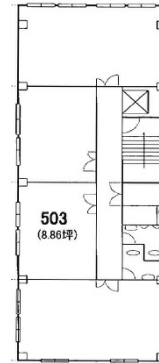

TAG北心斎橋ビル 5階8.86坪

大阪府大阪市中央区博労町3-6-14

物件MAP

賃貸条件	
月額賃料	70,880円 (税別)
坪数	8.86坪
坪単価	8,000円 (税別)
共益費	26,580円
礼金	無し
敷金 (保証金)	12ヶ月
階数	5階 (503)
入居可能日	即日

ビル情報	
所在地	大阪府大阪市中央区博労町3-6-14
最寄り駅	大阪メトロ御堂筋線 本町駅 徒歩5分 大阪メトロ四つ橋線 本町駅 徒歩5分 大阪メトロ中央線 本町駅 徒歩5分
エリア	心斎橋・長堀橋エリア
竣工	1977年5月
耐震	旧耐震基準
階数	地上7階
用途	事務所
構造	RC造

設備情報	
エレベーター	1基
空調	個別空調
OAフロア	その他
基準階天井高	2,400mm
光ファイバー	有り
トイレ	男女別・室外
セキュリティ	無し
駐車場	無し