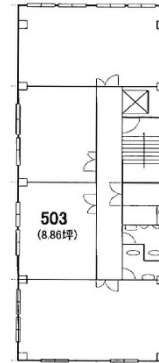

TAG北心齋橋ビル 5階8.86坪

大阪府大阪市中央区博労町3-6-14

物件MAP

賃貸条件	
月額賃料	70,880円（税別）
坪数	8.86坪
坪単価	8,000円（税別）
共益費	26,580円
礼金	無し
敷金（保証金）	12ヶ月
階数	5階（503）
入居可能日	即日
ビル情報	
所在地	大阪府大阪市中央区博労町3-6-14
最寄り駅	大阪メトロ御堂筋線 本町駅 徒歩5分 大阪メトロ四つ橋線 本町駅 徒歩5分 大阪メトロ中央線 本町駅 徒歩5分
エリア	心齋橋・長堀橋エリア
竣工	1977年5月
耐震	旧耐震基準
階数	地上7階
用途	事務所
構造	RC造
設備情報	
エレベーター	1基
空調	個別空調
OAフロア	その他
基準階天井高	2,400mm
光ファイバー	有り
トイレ	男女別・室外
セキュリティ	無し
駐車場	無し