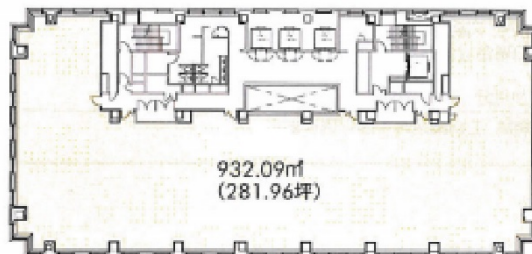

御堂筋グラントワー 7階81.66坪

大阪府大阪市中央区博労町3-5-1

物件MAP

賃貸条件	
月額賃料	相談
坪数	81.66坪
坪単価	相談
共益費	賃料に含む
礼金	無し
敷金（保証金）	12ヶ月
階数	7階
入居可能日	即日

ビル情報	
所在地	大阪府大阪市中央区博労町3-5-1
最寄り駅	大阪メトロ御堂筋線 本町駅 徒歩4分 大阪メトロ長堀鶴見緑地線 心齋橋駅 徒歩4分 大阪メトロ御堂筋線 心齋橋駅 徒歩7分 大阪メトロ四つ橋線 本町駅 徒歩11分 大阪メトロ中央線 本町駅 徒歩8分
エリア	心齋橋・長堀橋エリア
竣工	1994年1月
耐震	新耐震基準
階数	地上21階 地下2階
用途	事務所
構造	S造、一部SRC造

設備情報	
エレベーター	7基
空調	セントラル空調
OAフロア	
基準階天井高	2,580mm
光ファイバー	有り
トイレ	男女別・室外
セキュリティ	有り
駐車場	有り