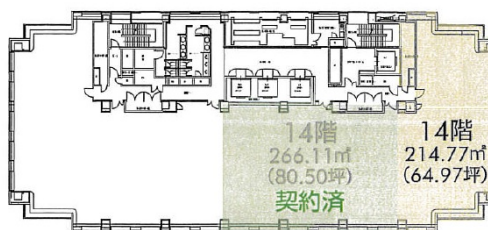

御堂筋グラントワー 14階64.97坪

大阪府大阪市中央区博労町3-5-1

物件MAP

賃貸条件	
月額賃料	相談
坪数	64.97坪
坪単価	相談
共益費	賃料に含む
礼金	無し
敷金（保証金）	12ヶ月
階数	14階（先行有）
入居可能日	即日

ビル情報	
所在地	大阪府大阪市中央区博労町3-5-1
最寄り駅	大阪メトロ御堂筋線 本町駅 徒歩4分 大阪メトロ長堀鶴見緑地線 心齋橋駅 徒歩4分 大阪メトロ御堂筋線 心齋橋駅 徒歩7分 大阪メトロ四つ橋線 本町駅 徒歩11分 大阪メトロ中央線 本町駅 徒歩8分
エリア	心齋橋・長堀橋エリア
竣工	1994年1月
耐震	新耐震基準
階数	地上21階 地下2階
用途	事務所
構造	S造、一部SRC造

設備情報	
エレベーター	7基
空調	セントラル空調
OAフロア	
基準階天井高	2,580mm
光ファイバー	有り
トイレ	男女別・室外
セキュリティ	有り
駐車場	有り