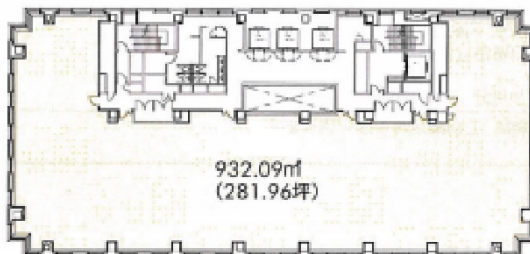

御堂筋グラントワー 15階118.83坪

大阪府大阪市中央区博労町3-5-1

物件MAP

賃貸条件	
月額賃料	相談
坪数	118.83坪
坪単価	相談
共益費	賃料に含む
礼金	無し
敷金（保証金）	12ヶ月
階数	15階（先行有）
入居可能日	即日

ビル情報	
所在地	大阪府大阪市中央区博労町3-5-1
最寄り駅	大阪メトロ御堂筋線 本町駅 徒歩4分 大阪メトロ長堀鶴見緑地線 心齋橋駅 徒歩4分 大阪メトロ御堂筋線 心齋橋駅 徒歩7分 大阪メトロ四つ橋線 本町駅 徒歩11分 大阪メトロ中央線 本町駅 徒歩8分
エリア	心齋橋・長堀橋エリア
竣工	1994年1月
耐震	新耐震基準
階数	地上21階 地下2階
用途	事務所
構造	S造、一部SRC造

設備情報	
エレベーター	7基
空調	セントラル空調
OAフロア	
基準階天井高	2,580mm
光ファイバー	有り
トイレ	男女別・室外
セキュリティ	有り
駐車場	有り