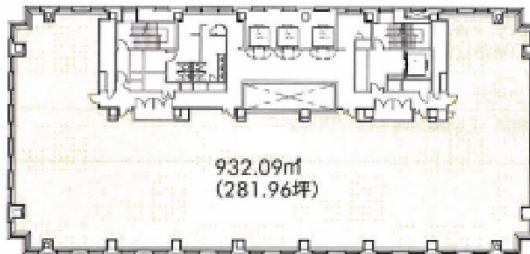

# 御堂筋グラントワー 15階118.83坪

大阪府大阪市中央区博労町3-5-1

## 物件MAP

賃貸条件	
月額賃料	相談
坪数	118.83坪
坪単価	相談
共益費	賃料に含む
礼金	無し
敷金（保証金）	12ヶ月
階数	15階（先行有）
入居可能日	即日

ビル情報	
所在地	大阪府大阪市中央区博労町3-5-1
最寄り駅	大阪メトロ御堂筋線 本町駅 徒歩4分 大阪メトロ長堀鶴見緑地線 心齋橋駅 徒歩4分 大阪メトロ御堂筋線 心齋橋駅 徒歩7分 大阪メトロ四つ橋線 本町駅 徒歩11分 大阪メトロ中央線 本町駅 徒歩8分
エリア	心齋橋・長堀橋エリア
竣工	1994年1月
耐震	新耐震基準
階数	地上21階 地下2階
用途	事務所
構造	S造、一部SRC造