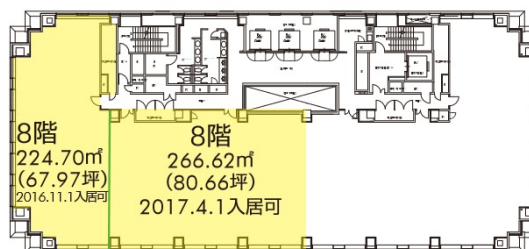

# 御堂筋グラントワー 16階80.66坪

大阪府大阪市中央区博労町3-5-1

## 物件MAP

賃貸条件	
月額賃料	相談
坪数	80.66坪
坪単価	相談
共益費	賃料に含む
礼金	無し
敷金 (保証金)	12ヶ月
階数	16階 (申込有)
入居可能日	相談
ビル情報	
所在地	大阪府大阪市中央区博労町3-5-1
最寄り駅	大阪メトロ御堂筋線 本町駅 徒歩4分 大阪メトロ長堀鶴見緑地線 心齋橋駅 徒歩4分 大阪メトロ御堂筋線 心齋橋駅 徒歩7分 大阪メトロ四つ橋線 本町駅 徒歩11分 大阪メトロ中央線 本町駅 徒歩8分
エリア	心齋橋・長堀橋エリア
竣工	1994年1月
耐震	新耐震基準
階数	地上21階 地下2階
用途	事務所
構造	S造、一部SRC造
設備情報	
エレベーター	7基
空調	セントラル空調
OAフロア	
基準階天井高	2,580mm
光ファイバー	有り
トイレ	男女別・室外
セキュリティ	有り
駐車場	有り