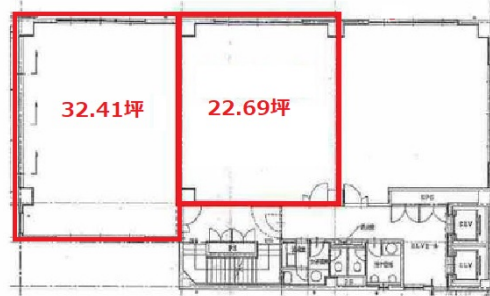

ACN心齋橋博労町ビル 5階32.41坪

大阪府大阪市中央区博労町3-4-15

5F

物件MAP

賃貸条件	
坪数	32.41坪
階数	5階 (500)
入居可能日	
ビル情報	
所在地	大阪府大阪市中央区博労町3-4-15
最寄り駅	大阪メトロ御堂筋線 心齋橋駅 徒歩5分 大阪メトロ長堀鶴見緑地線 心齋橋駅 徒歩5分 大阪メトロ中央線 本町駅 徒歩8分
エリア	心齋橋・長堀橋エリア
竣工	1992年8月
耐震	新耐震基準
階数	地上8階 地下1階
用途	事務所/店舗
構造	SRC造
設備情報	
エレベーター	2基
空調	個別空調
OAフロア	その他
基準階天井高	
光ファイバー	無し
トイレ	男女別・室外
セキュリティ	有り
駐車場	無し