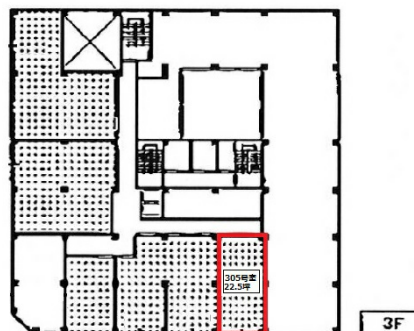

中博ビル 3階43.56坪

大阪府大阪市中央区博労町2-4-11

物件MAP

賃貸条件	
月額賃料	435,600円 (税別)
坪数	43.56坪
坪単価	10,000円 (税別)
共益費	130,680円
礼金	無し
敷金 (保証金)	相談
階数	3階 (304)
入居可能日	即日
ビル情報	
所在地	大阪府大阪市中央区博労町2-4-11
最寄り駅	大阪メトロ堺筋線 長堀橋駅 徒歩6分 大阪メトロ長堀鶴見緑地線 長堀橋駅 徒歩6分
エリア	心斎橋・長堀橋エリア
竣工	1969年4月
耐震	耐震補強済
階数	地上1階 地上1階
用途	事務所
構造	S造
設備情報	
エレベーター	1基
空調	個別空調
OAフロア	その他
基準階天井高	
光ファイバー	無し
トイレ	男女別・室外
セキュリティ	無し
駐車場	無し