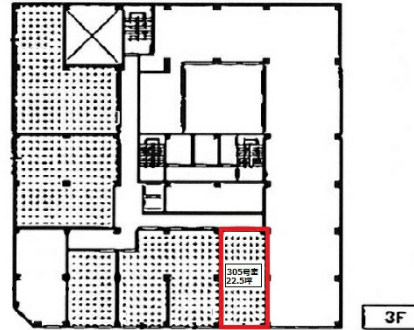

# 中博ビル 3階43.56坪

大阪府大阪市中央区博労町2-4-11

## 物件MAP

賃貸条件	
月額賃料	435,600円 (税別)
坪数	43.56坪
坪単価	10,000円 (税別)
共益費	130,680円
礼金	無し
敷金 (保証金)	相談
階数	3階 (304)
入居可能日	即日

ビル情報	
所在地	大阪府大阪市中央区博労町2-4-11
最寄り駅	大阪メトロ堺筋線 長堀橋駅 徒歩6分 大阪メトロ長堀鶴見緑地線 長堀橋駅 徒歩6分
エリア	心斎橋・長堀橋エリア
竣工	1969年4月
耐震	耐震補強済
階数	地上1階 地上1階
用途	事務所
構造	S造