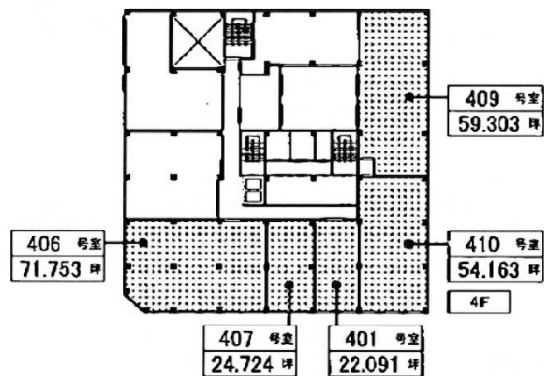

# 中博ビル 4階24.72坪

大阪府大阪市中央区博労町2-4-11

## 物件MAP

賃貸条件	
月額賃料	247,200円 (税別)
坪数	24.72坪
坪単価	10,000円 (税別)
共益費	74,160円
礼金	無し
敷金 (保証金)	相談
階数	4階 (407)
入居可能日	即日

ビル情報	
所在地	大阪府大阪市中央区博労町2-4-11
最寄り駅	大阪メトロ堺筋線 長堀橋駅 徒歩6分 大阪メトロ長堀鶴見緑地線 長堀橋駅 徒歩6分
エリア	心斎橋・長堀橋エリア
竣工	1969年4月
耐震	耐震補強済
階数	地上1階 地上1階
用途	事務所
構造	S造