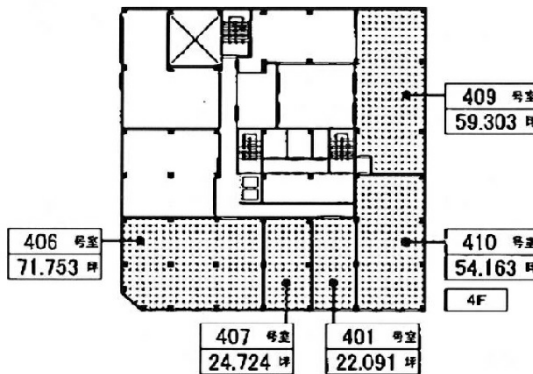

中博ビル 4階24.72坪

大阪府大阪市中央区博労町2-4-11

物件MAP

賃貸条件	
月額賃料	247,200円 (税別)
坪数	24.72坪
坪単価	10,000円 (税別)
共益費	74,160円
礼金	無し
敷金 (保証金)	相談
階数	4階 (407)
入居可能日	即日

ビル情報	
所在地	大阪府大阪市中央区博労町2-4-11
最寄り駅	大阪メトロ堺筋線 長堀橋駅 徒歩6分 大阪メトロ長堀鶴見緑地線 長堀橋駅 徒歩6分
エリア	心斎橋・長堀橋エリア
竣工	1969年4月
耐震	耐震補強済
階数	地上1階 地上1階
用途	事務所
構造	S造

設備情報	
エレベーター	1基
空調	個別空調
OAフロア	その他
基準階天井高	
光ファイバー	無し
トイレ	男女別・室外
セキュリティ	無し
駐車場	無し

事務所移転の簡単検索サイト

中博ビル 4階24.72坪 大阪府大阪市中央区博労町2-4-11

心斎橋・長堀橋エリア (ビルID: 0020804) の賃貸オフィス

貸事務所・レンタルオフィス・オフィス移転ならQuickService

物件詳細はこちらから