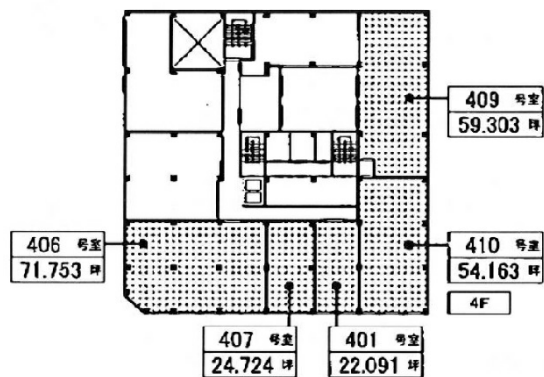

中博ビル 4階71.75坪

大阪府大阪市中央区博労町2-4-11

物件MAP

賃貸条件	
月額賃料	717,500円 (税別)
坪数	71.75坪
坪単価	10,000円 (税別)
共益費	215,250円
礼金	無し
敷金 (保証金)	相談
階数	4階 (406)
入居可能日	即日
ビル情報	
所在地	大阪府大阪市中央区博労町2-4-11
最寄り駅	大阪メトロ堺筋線 長堀橋駅 徒歩6分 大阪メトロ長堀鶴見緑地線 長堀橋駅 徒歩6分
エリア	心斎橋・長堀橋エリア
竣工	1969年4月
耐震	耐震補強済
階数	地上1階 地上1階
用途	事務所
構造	S造
設備情報	
エレベーター	1基
空調	個別空調
OAフロア	その他
基準階天井高	
光ファイバー	無し
トイレ	男女別・室外
セキュリティ	無し
駐車場	無し