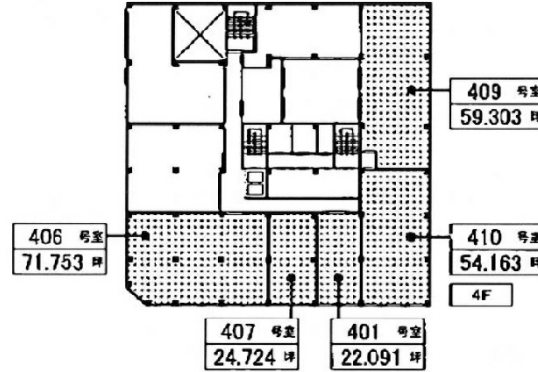

中博ビル 4階71.75坪

大阪府大阪市中央区博労町2-4-11

物件MAP

賃貸条件	
月額賃料	717,500円 (税別)
坪数	71.75坪
坪単価	10,000円 (税別)
共益費	215,250円
礼金	無し
敷金 (保証金)	相談
階数	4階 (406)
入居可能日	即日

ビル情報	
所在地	大阪府大阪市中央区博労町2-4-11
最寄り駅	大阪メトロ堺筋線 長堀橋駅 徒歩6分 大阪メトロ長堀鶴見緑地線 長堀橋駅 徒歩6分
エリア	心斎橋・長堀橋エリア
竣工	1969年4月
耐震	耐震補強済
階数	地上1階 地上1階
用途	事務所
構造	S造