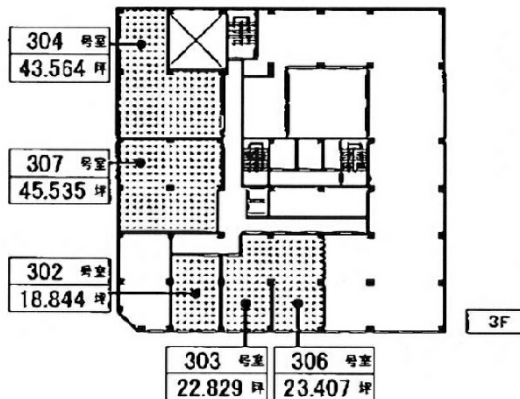

# 中博ビル 3階22.5坪

大阪府大阪市中央区博労町2-4-11

## 物件MAP

賃貸条件	
月額賃料	225,000円 (税別)
坪数	22.5坪
坪単価	10,000円 (税別)
共益費	67,500円
礼金	無し
敷金 (保証金)	相談
階数	3階 (305)
入居可能日	即日

ビル情報	
所在地	大阪府大阪市中央区博労町2-4-11
最寄り駅	大阪メトロ堺筋線 長堀橋駅 徒歩6分 大阪メトロ長堀鶴見緑地線 長堀橋駅 徒歩6分
エリア	心斎橋・長堀橋エリア
竣工	1969年4月
耐震	耐震補強済
階数	地上1階 地上1階
用途	事務所
構造	S造