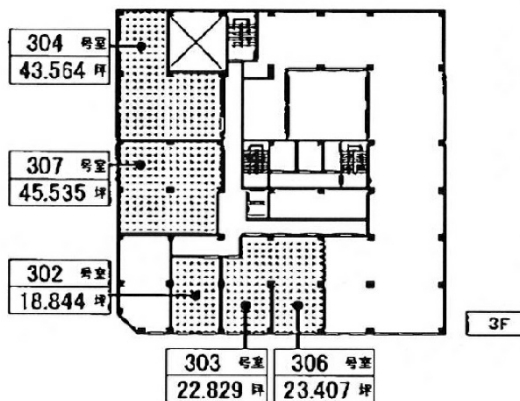

# 中博ビル 3階22.82坪

大阪府大阪市中央区博労町2-4-11

## 物件MAP

賃貸条件	
月額賃料	228,200円 (税別)
坪数	22.82坪
坪単価	10,000円 (税別)
共益費	68,460円
礼金	無し
敷金 (保証金)	相談
階数	3階 (303)
入居可能日	即日

ビル情報	
所在地	大阪府大阪市中央区博労町2-4-11
最寄り駅	大阪メトロ堺筋線 長堀橋駅 徒歩6分 大阪メトロ長堀鶴見緑地線 長堀橋駅 徒歩6分
エリア	心斎橋・長堀橋エリア
竣工	1969年4月
耐震	耐震補強済
階数	地上1階 地上1階
用途	事務所
構造	S造