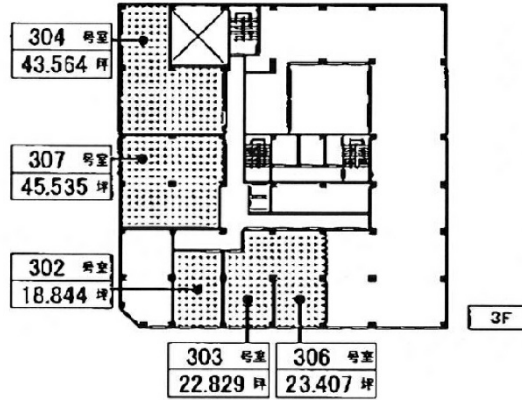

中博ビル 3階22.82坪

大阪府大阪市中央区博労町2-4-11

物件MAP

賃貸条件	
月額賃料	228,200円 (税別)
坪数	22.82坪
坪単価	10,000円 (税別)
共益費	68,460円
礼金	無し
敷金 (保証金)	相談
階数	3階 (303)
入居可能日	即日

ビル情報	
所在地	大阪府大阪市中央区博労町2-4-11
最寄り駅	大阪メトロ堺筋線 長堀橋駅 徒歩6分 大阪メトロ長堀鶴見緑地線 長堀橋駅 徒歩6分
エリア	心斎橋・長堀橋エリア
竣工	1969年4月
耐震	耐震補強済
階数	地上1階 地上1階
用途	事務所
構造	S造