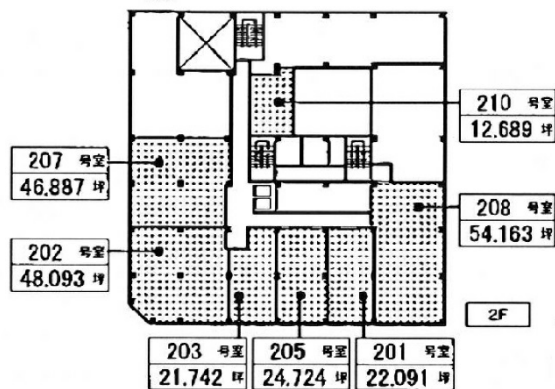

中博ビル 2階24.72坪

大阪府大阪市中央区博労町2-4-11

物件MAP

賃貸条件	
月額賃料	247,200円 (税別)
坪数	24.72坪
坪単価	10,000円 (税別)
共益費	74,160円
礼金	無し
敷金 (保証金)	相談
階数	2階 (205)
入居可能日	即日

ビル情報	
所在地	大阪府大阪市中央区博労町2-4-11
最寄り駅	大阪メトロ堺筋線 長堀橋駅 徒歩6分 大阪メトロ長堀鶴見緑地線 長堀橋駅 徒歩6分
エリア	心斎橋・長堀橋エリア
竣工	1969年4月
耐震	耐震補強済
階数	地上1階 地上1階
用途	事務所
構造	S造