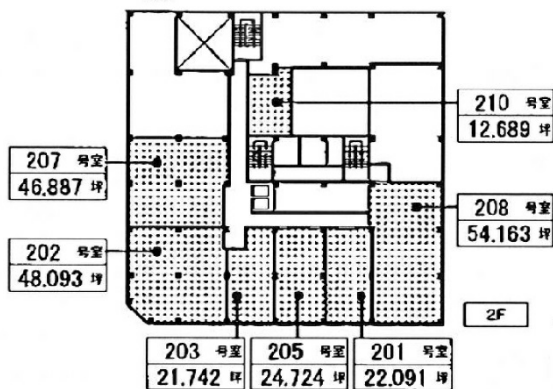

中博ビル 2階24.72坪

大阪府大阪市中央区博労町2-4-11

物件MAP

賃貸条件	
月額賃料	247,200円 (税別)
坪数	24.72坪
坪単価	10,000円 (税別)
共益費	74,160円
礼金	無し
敷金 (保証金)	相談
階数	2階 (205)
入居可能日	即日

ビル情報	
所在地	大阪府大阪市中央区博労町2-4-11
最寄り駅	大阪メトロ堺筋線 長堀橋駅 徒歩6分 大阪メトロ長堀鶴見緑地線 長堀橋駅 徒歩6分
エリア	心斎橋・長堀橋エリア
竣工	1969年4月
耐震	耐震補強済
階数	地上1階 地上1階
用途	事務所
構造	S造

設備情報	
エレベーター	1基
空調	個別空調
OAフロア	その他
基準階天井高	
光ファイバー	無し
トイレ	男女別・室外
セキュリティ	無し
駐車場	無し

事務所移転の簡単検索サイト

中博ビル 2階24.72坪 大阪府大阪市中央区博労町2-4-11

心斎橋・長堀橋エリア (ビルID: 0020804) の賃貸オフィス

貸事務所・レンタルオフィス・オフィス移転ならQuickService

物件詳細はこちらから