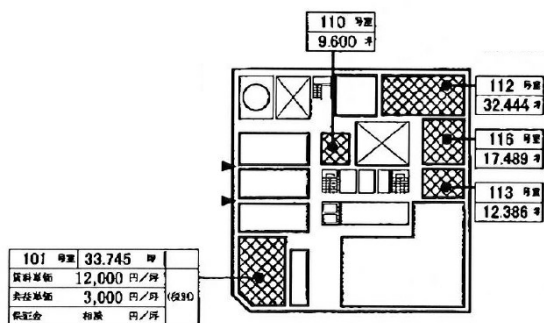

中博ビル 1階9.6坪

大阪府大阪市中央区博労町2-4-11

物件MAP

賃貸条件	
月額賃料	96,000円 (税別)
坪数	9.6坪
坪単価	10,000円 (税別)
共益費	28,800円
礼金	無し
敷金 (保証金)	相談
階数	1階 (110)
入居可能日	即日

ビル情報	
所在地	大阪府大阪市中央区博労町2-4-11
最寄り駅	大阪メトロ堺筋線 長堀橋駅 徒歩6分 大阪メトロ長堀鶴見緑地線 長堀橋駅 徒歩6分
エリア	心斎橋・長堀橋エリア
竣工	1969年4月
耐震	耐震補強済
階数	地上1階 地上1階
用途	事務所
構造	S造

設備情報	
エレベーター	1基
空調	個別空調
OAフロア	その他
基準階天井高	
光ファイバー	無し
トイレ	男女別・室外
セキュリティ	無し
駐車場	無し