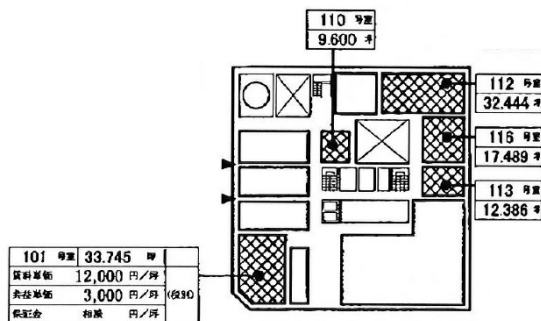

中博ビル 1階9.6坪

大阪府大阪市中央区博労町2-4-11

物件MAP

賃貸条件	
月額賃料	96,000円 (税別)
坪数	9.6坪
坪単価	10,000円 (税別)
共益費	28,800円
礼金	無し
敷金 (保証金)	相談
階数	1階 (110)
入居可能日	即日

ビル情報	
所在地	大阪府大阪市中央区博労町2-4-11
最寄り駅	大阪メトロ堺筋線 長堀橋駅 徒歩6分 大阪メトロ長堀鶴見緑地線 長堀橋駅 徒歩6分
エリア	心斎橋・長堀橋エリア
竣工	1969年4月
耐震	耐震補強済
階数	地上1階 地上1階
用途	事務所
構造	S造

設備情報	
エレベーター	1基
空調	個別空調
OAフロア	その他
基準階天井高	
光ファイバー	無し
トイレ	男女別・室外
セキュリティ	無し
駐車場	無し

事務所移転の簡単検索サイト

中博ビル 1階9.6坪 大阪府大阪市中央区博労町2-4-11

心斎橋・長堀橋エリア (ビルID: 0020804) の賃貸オフィス

貸事務所・レンタルオフィス・オフィス移転ならQuickService

物件詳細はこちらから