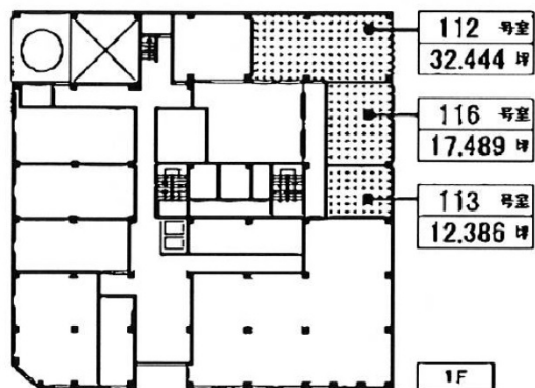

# 中博ビル 1階12.38坪

大阪府大阪市中央区博労町2-4-11

## 物件MAP

賃貸条件	
月額賃料	123,800円 (税別)
坪数	12.38坪
坪単価	10,000円 (税別)
共益費	37,140円
礼金	無し
敷金 (保証金)	相談
階数	1階 (113)
入居可能日	即日

ビル情報	
所在地	大阪府大阪市中央区博労町2-4-11
最寄り駅	大阪メトロ堺筋線 長堀橋駅 徒歩6分 大阪メトロ長堀鶴見緑地線 長堀橋駅 徒歩6分
エリア	心斎橋・長堀橋エリア
竣工	1969年4月
耐震	耐震補強済
階数	地上1階 地上1階
用途	事務所
構造	S造