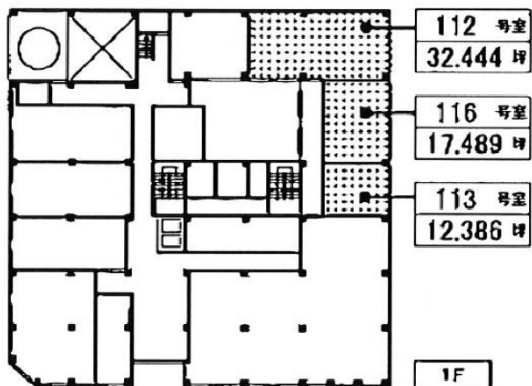

中博ビル 1階12.38坪

大阪府大阪市中央区博労町2-4-11

物件MAP

賃貸条件	
月額賃料	123,800円 (税別)
坪数	12.38坪
坪単価	10,000円 (税別)
共益費	37,140円
礼金	無し
敷金 (保証金)	相談
階数	1階 (113)
入居可能日	即日

ビル情報	
所在地	大阪府大阪市中央区博労町2-4-11
最寄り駅	大阪メトロ堺筋線 長堀橋駅 徒歩6分 大阪メトロ長堀鶴見緑地線 長堀橋駅 徒歩6分
エリア	心斎橋・長堀橋エリア
竣工	1969年4月
耐震	耐震補強済
階数	地上1階 地上1階
用途	事務所
構造	S造

設備情報	
エレベーター	1基
空調	個別空調
OAフロア	その他
基準階天井高	
光ファイバー	無し
トイレ	男女別・室外
セキュリティ	無し
駐車場	無し

事務所移転の簡単検索サイト

Quick Service

クイックサービス

中博ビル 1階12.38坪 大阪府大阪市中央区博労町2-4-11

心斎橋・長堀橋エリア (ビルID: 0020804) の賃貸オフィス

貸事務所・レンタルオフィス・オフィス移転なら**QuickService**