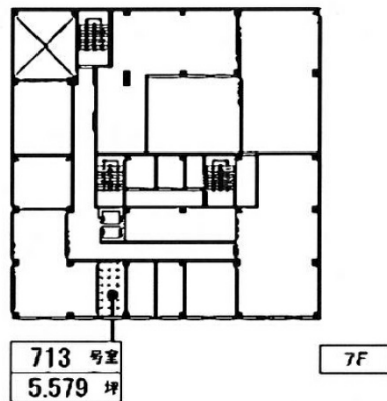

中博ビル 6階11.95坪

大阪府大阪市中央区博労町2-4-11

物件MAP

賃貸条件	
月額賃料	119,500円 (税別)
坪数	11.95坪
坪単価	10,000円 (税別)
共益費	35,850円
礼金	無し
敷金 (保証金)	0円
階数	6階 (605)
入居可能日	即日

ビル情報	
所在地	大阪府大阪市中央区博労町2-4-11
最寄り駅	大阪メトロ堺筋線 長堀橋駅 徒歩6分 大阪メトロ長堀鶴見緑地線 長堀橋駅 徒歩6分
エリア	心斎橋・長堀橋エリア
竣工	1969年4月
耐震	耐震補強済
階数	地上1階 地上1階
用途	事務所
構造	S造