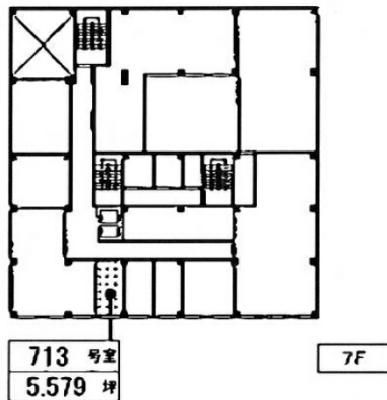

中博ビル 6階11.95坪

大阪府大阪市中央区博労町2-4-11

物件MAP

賃貸条件	
月額賃料	119,500円 (税別)
坪数	11.95坪
坪単価	10,000円 (税別)
共益費	35,850円
礼金	無し
敷金 (保証金)	0円
階数	6階 (605)
入居可能日	即日

ビル情報	
所在地	大阪府大阪市中央区博労町2-4-11
最寄り駅	大阪メトロ堺筋線 長堀橋駅 徒歩6分 大阪メトロ長堀鶴見緑地線 長堀橋駅 徒歩6分
エリア	心斎橋・長堀橋エリア
竣工	1969年4月
耐震	耐震補強済
階数	地上1階 地上1階
用途	事務所
構造	S造