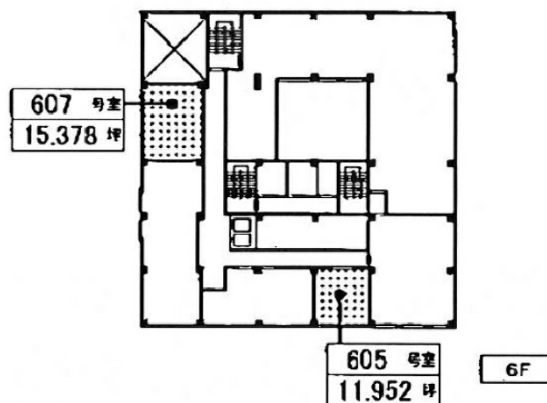

中博ビル 5階26.83坪

大阪府大阪市中央区博労町2-4-11

物件MAP

賃貸条件	
月額賃料	268,300円 (税別)
坪数	26.83坪
坪単価	10,000円 (税別)
共益費	80,490円
礼金	無し
敷金 (保証金)	相談
階数	5階 (501)
入居可能日	即日
ビル情報	
所在地	大阪府大阪市中央区博労町2-4-11
最寄り駅	大阪メトロ堺筋線 長堀橋駅 徒歩6分 大阪メトロ長堀鶴見緑地線 長堀橋駅 徒歩6分
エリア	心斎橋・長堀橋エリア
竣工	1969年4月
耐震	耐震補強済
階数	地上1階 地上1階
用途	事務所
構造	S造
設備情報	
エレベーター	1基
空調	個別空調
OAフロア	その他
基準階天井高	
光ファイバー	無し
トイレ	男女別・室外
セキュリティ	無し
駐車場	無し