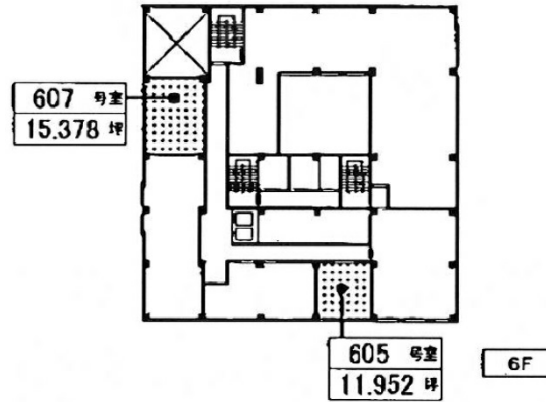

中博ビル 5階26.83坪

大阪府大阪市中央区博労町2-4-11

物件MAP

賃貸条件	
月額賃料	268,300円 (税別)
坪数	26.83坪
坪単価	10,000円 (税別)
共益費	80,490円
礼金	無し
敷金 (保証金)	相談
階数	5階 (501)
入居可能日	即日

ビル情報	
所在地	大阪府大阪市中央区博労町2-4-11
最寄り駅	大阪メトロ堺筋線 長堀橋駅 徒歩6分 大阪メトロ長堀鶴見緑地線 長堀橋駅 徒歩6分
エリア	心斎橋・長堀橋エリア
竣工	1969年4月
耐震	耐震補強済
階数	地上1階 地上1階
用途	事務所
構造	S造