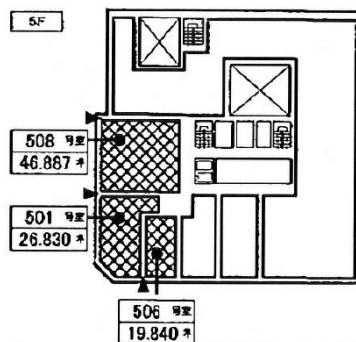

中博ビル 5階19.84坪

大阪府大阪市中央区博労町2-4-11

物件MAP

賃貸条件	
月額賃料	198,400円 (税別)
坪数	19.84坪
坪単価	10,000円 (税別)
共益費	59,520円
礼金	無し
敷金 (保証金)	相談
階数	5階 (506)
入居可能日	即日
ビル情報	
所在地	大阪府大阪市中央区博労町2-4-11
最寄り駅	大阪メトロ堺筋線 長堀橋駅 徒歩6分 大阪メトロ長堀鶴見緑地線 長堀橋駅 徒歩6分
エリア	心斎橋・長堀橋エリア
竣工	1969年4月
耐震	耐震補強済
階数	地上1階 地上1階
用途	事務所
構造	S造
設備情報	
エレベーター	1基
空調	個別空調
OAフロア	その他
基準階天井高	
光ファイバー	無し
トイレ	男女別・室外
セキュリティ	無し
駐車場	無し