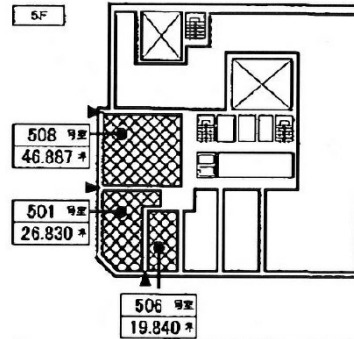

中博ビル 5階19.84坪

大阪府大阪市中央区博労町2-4-11

物件MAP

賃貸条件	
月額賃料	198,400円 (税別)
坪数	19.84坪
坪単価	10,000円 (税別)
共益費	59,520円
礼金	無し
敷金 (保証金)	相談
階数	5階 (506)
入居可能日	即日

ビル情報	
所在地	大阪府大阪市中央区博労町2-4-11
最寄り駅	大阪メトロ堺筋線 長堀橋駅 徒歩6分 大阪メトロ長堀鶴見緑地線 長堀橋駅 徒歩6分
エリア	心斎橋・長堀橋エリア
竣工	1969年4月
耐震	耐震補強済
階数	地上1階 地上1階
用途	事務所
構造	S造

設備情報	
エレベーター	1基
空調	個別空調
OAフロア	その他
基準階天井高	
光ファイバー	無し
トイレ	男女別・室外
セキュリティ	無し
駐車場	無し

事務所移転の簡単検索サイト

中博ビル 5階19.84坪 大阪府大阪市中央区博労町2-4-11

心斎橋・長堀橋エリア (ビルID: 0020804) の賃貸オフィス

貸事務所・レンタルオフィス・オフィス移転ならQuickService

物件詳細はこちらから