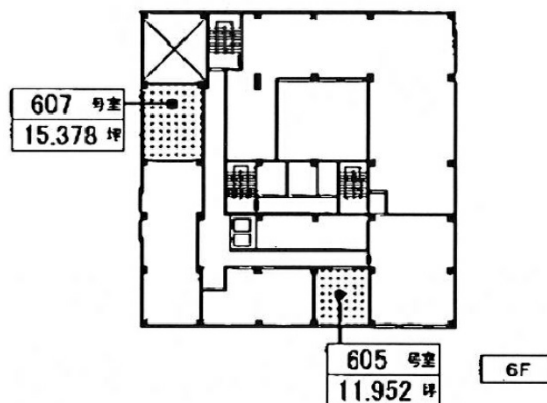

中博ビル 5階46.88坪

大阪府大阪市中央区博労町2-4-11

物件MAP

賃貸条件	
月額賃料	468,800円 (税別)
坪数	46.88坪
坪単価	10,000円 (税別)
共益費	140,640円
礼金	無し
敷金 (保証金)	相談
階数	5階 (508)
入居可能日	即日
ビル情報	
所在地	大阪府大阪市中央区博労町2-4-11
最寄り駅	大阪メトロ堺筋線 長堀橋駅 徒歩6分 大阪メトロ長堀鶴見緑地線 長堀橋駅 徒歩6分
エリア	心斎橋・長堀橋エリア
竣工	1969年4月
耐震	耐震補強済
階数	地上1階 地上1階
用途	事務所
構造	S造
設備情報	
エレベーター	1基
空調	個別空調
OAフロア	その他
基準階天井高	
光ファイバー	無し
トイレ	男女別・室外
セキュリティ	無し
駐車場	無し