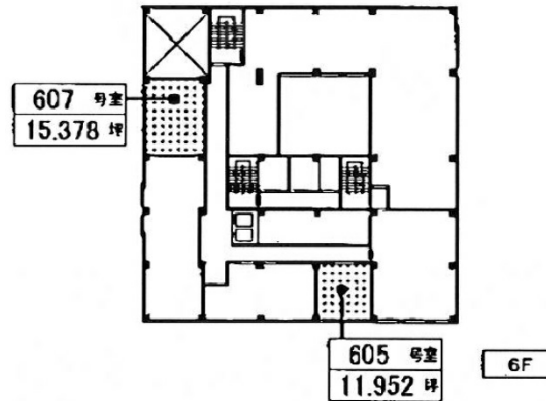

中博ビル 5階46.88坪

大阪府大阪市中央区博労町2-4-11

物件MAP

賃貸条件	
月額賃料	468,800円 (税別)
坪数	46.88坪
坪単価	10,000円 (税別)
共益費	140,640円
礼金	無し
敷金 (保証金)	相談
階数	5階 (508)
入居可能日	即日

ビル情報	
所在地	大阪府大阪市中央区博労町2-4-11
最寄り駅	大阪メトロ堺筋線 長堀橋駅 徒歩6分 大阪メトロ長堀鶴見緑地線 長堀橋駅 徒歩6分
エリア	心斎橋・長堀橋エリア
竣工	1969年4月
耐震	耐震補強済
階数	地上1階 地上1階
用途	事務所
構造	S造