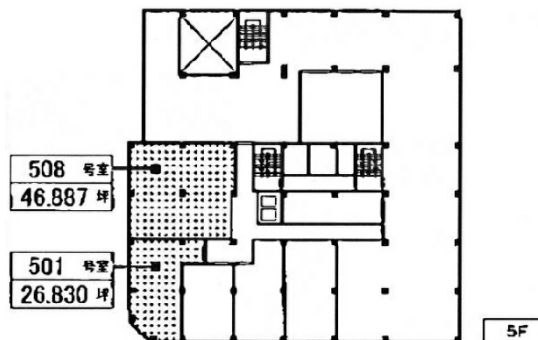

# 中博ビル 4階59.3坪

大阪府大阪市中央区博労町2-4-11

## 物件MAP

賃貸条件	
月額賃料	593,000円 (税別)
坪数	59.3坪
坪単価	10,000円 (税別)
共益費	177,900円
礼金	無し
敷金 (保証金)	相談
階数	4階 (409)
入居可能日	即日

ビル情報	
所在地	大阪府大阪市中央区博労町2-4-11
最寄り駅	大阪メトロ堺筋線 長堀橋駅 徒歩6分 大阪メトロ長堀鶴見緑地線 長堀橋駅 徒歩6分
エリア	心斎橋・長堀橋エリア
竣工	1969年4月
耐震	耐震補強済
階数	地上1階 地上1階
用途	事務所
構造	S造