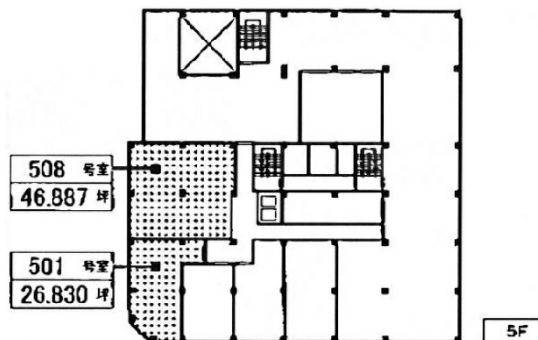

中博ビル 4階59.3坪

大阪府大阪市中央区博労町2-4-11

物件MAP

賃貸条件	
月額賃料	593,000円 (税別)
坪数	59.3坪
坪単価	10,000円 (税別)
共益費	177,900円
礼金	無し
敷金 (保証金)	相談
階数	4階 (409)
入居可能日	即日

ビル情報	
所在地	大阪府大阪市中央区博労町2-4-11
最寄り駅	大阪メトロ堺筋線 長堀橋駅 徒歩6分 大阪メトロ長堀鶴見緑地線 長堀橋駅 徒歩6分
エリア	心斎橋・長堀橋エリア
竣工	1969年4月
耐震	耐震補強済
階数	地上1階 地上1階
用途	事務所
構造	S造